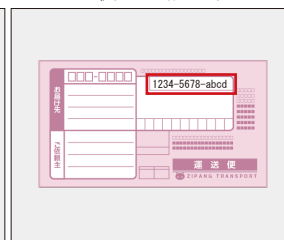

送り状Noの読み取り

※2 特殊フォントやロゴを予め形状登録する事で読み取り可能となります。

入力ミスの削減、入力作業の効率化を求めるなら