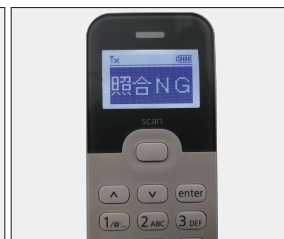

- データ照合アプリ標準搭載
- 商品コードや金額等の表示が可能 ※1
- スキャンデータを約10万件蓄積可能

BW-220CB/BW-230

商品情報の表示

データ照合で誤出荷防止

※1 マスタデータ登録するため、ファイル転送ソフトが必要となります。

英数文字や記号の読み取りに最適

ソロモンOCR

- 多種多様な文字も読み取り可能 ※2
- 複数段の一括読み取りが可能
- ソロモンOCR対応機種は20種類以上

Xenon XP 1950g

箱の文字の読み取り

送り状Noの読み取り

※2 特殊フォントやロゴを予め形状登録する事で読み取り可能となります。

入力ミスの削減、入力作業の効率化を求めるなら

DS2200シリーズ

- 機器に接続するだけで使用できる
- 手頃な価格設定なので、導入しやすい
- クラス最高レベルの読み取り性能

DS2208HC-U12