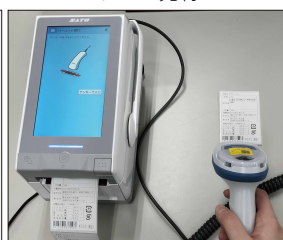

現場で活躍するハンディスキャナ

❖ 作業の効率化・誤出荷への対策って難しい❖
このようなお悩みやご要望はございませんか？

入力作業に時間がかかる

誤った商品が混在してしまう

目視検品で時間がかかる

これらのお悩みを解決するハンディスキャナをご紹介します！

入荷・出荷・検品・棚卸等、普段の業務にこれ1台

BW-220/230シリーズ

- データ照合アプリ標準搭載
- 商品コードや金額等の表示が可能 ※1
- スキャンデータを約10万件蓄積可能

BW-220CB/BW-230

商品情報の表示

データ照合で誤出荷防止

※1 マスタデータ登録するため、ファイル転送ソフトが必要となります。

英数文字や記号の読み取りに最適

ソロモンOCR

- 多種多様な文字も読み取り可能 ※2
- 複数段の一括読み取りが可能
- ソロモンOCR対応機種は20種類以上

Xenon XP 1950g

箱の文字の読み取り

送り状Noの読み取り

※2 特殊フォントやロゴを予め形状登録する事で読み取り可能となります。

入力ミスの削減、入力作業の効率化を求めるなら

DS2200シリーズ

- 機器に接続するだけで使用できる
- 手頃な価格設定なので、導入しやすい
- クラス最高レベルの読み取り性能

DS2208HC-U12

ラベル発行

データ入力作業

他にも多数製品を取り扱っております。詳しくは弊社までお気軽にご相談ください。

お問い合わせ先

☎ 06-6359-5234

✉ info@e-sanpo.co.jp

[営業時間] 9:00~17:00 (土・日・祝除く)

株式会社 三宝企画

大阪本社 〒531-0074
東京オフィス 〒103-0013
名古屋オフィス 〒450-0002

大阪市北区本庄東1丁目1番10号 RISE88ビル
東京都中央区日本橋人形町3丁目3-5 天翔ビル707号
愛知県名古屋市中村区名駅3丁目23-16 タキビル1F

三宝企画HP
はこちら